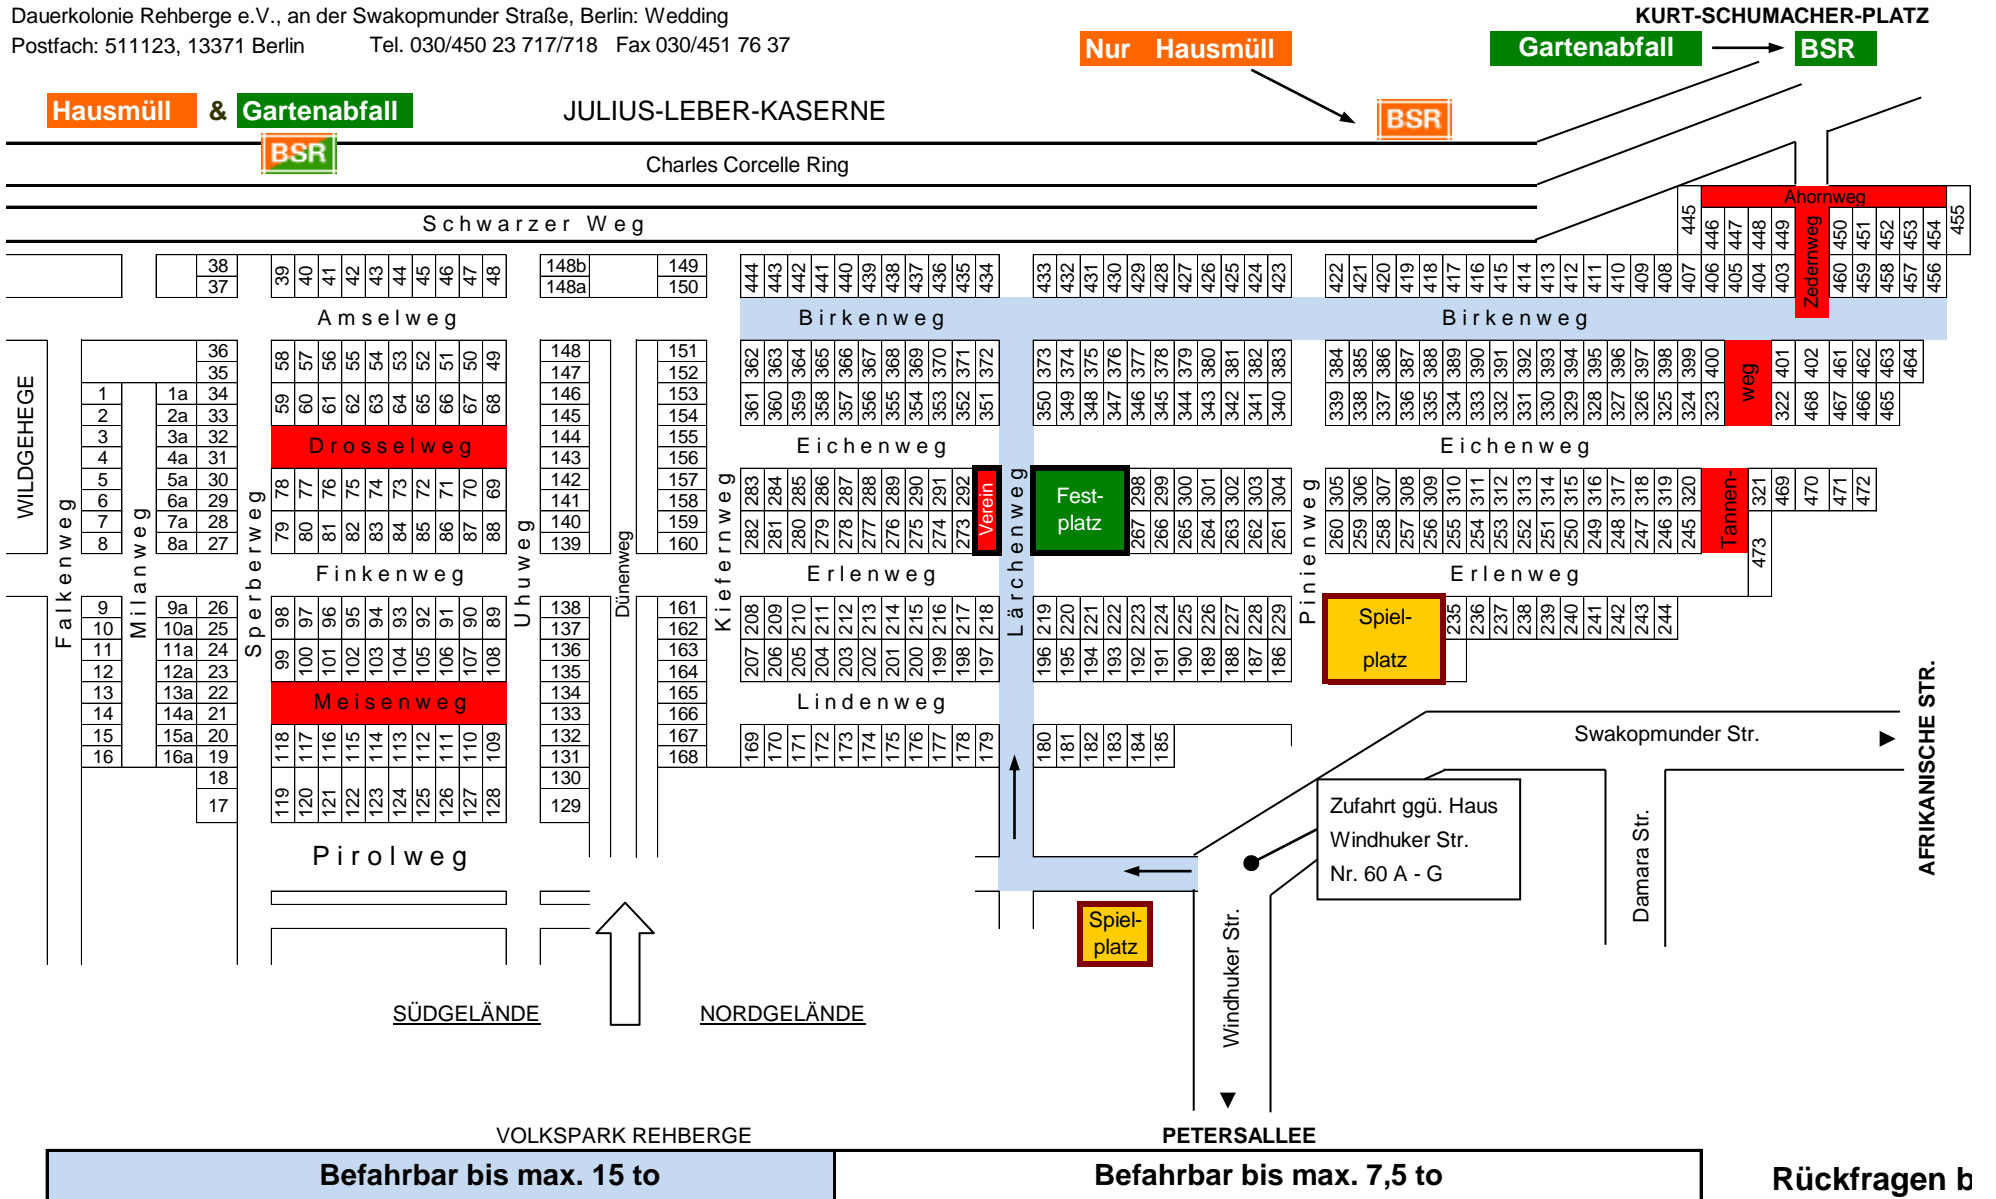

Dauerkolonie Rehberge e.V.

Dauerkolonie Rehberge e.V., an der Swakopmunder Straße, Berlin: Wedding
 Postfach: 511123, 13371 Berlin Tel. 030/450 23 717/718 Fax 030/451 76 37

Befahrbar bis max. 15 to

Befahrbar bis max. 7,5 to

Rückfragen b

Nicht Befahrbar

Hr. Gräber 0160

Bitte an

Stand: 05.06.2017

863 79 82